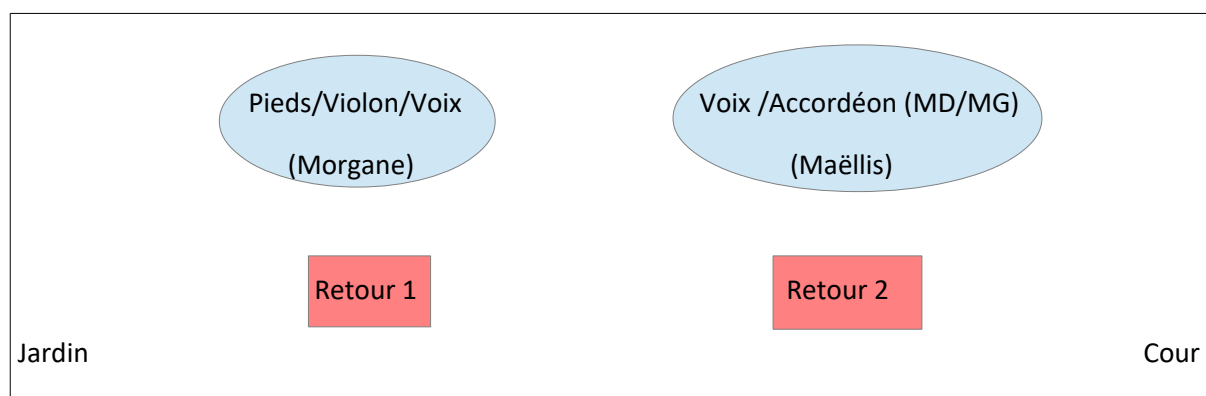

Arizonà - Fiche Technique / 0641822756 (Morgane)

Patch	Instruments	Micro	Alim Phantom
1	Pieds	SM57	
2	Violon	DPA (micro personnel)	Oui
3	Voix Morgane	micro pour voix chantée (SM58 ou autre)	
4	Voix Maëllis	micro pour voix chantée (SM58 ou autre)	
5	Accordéon main droite	DPA (micro personnel)	Oui
6	Accordéon main gauche	DPA (micro personnel)	Oui

Besoins techniques

2 micros voix (SM58 ou autres)
1 micro SM57 (sonorisation frappé de pieds)
2 pieds de micro
6 câbles XLR
2 retours
Deux chaises sans accoudoirs

Installation / balance

30 minutes d'installation
1h de balance