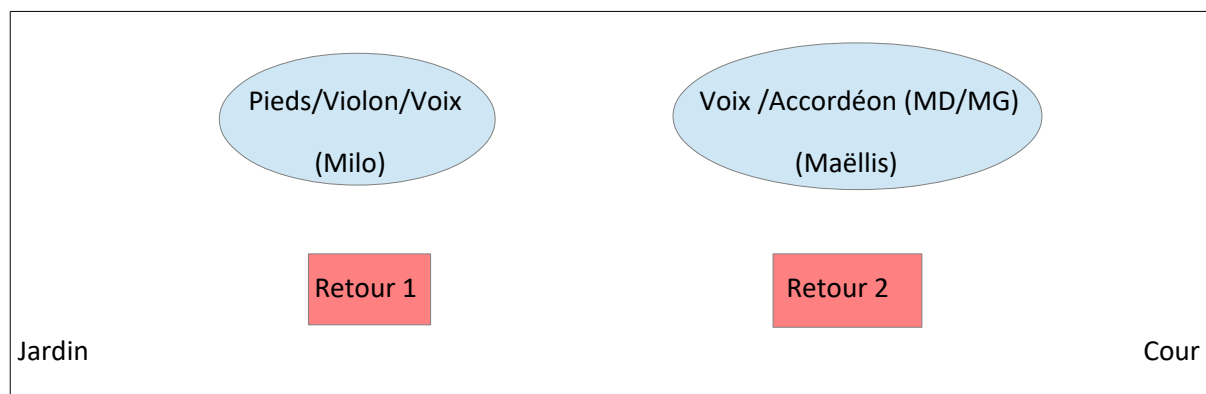

Arizonà - Fiche Technique / 0641822756 (Milo)

Patch	Instruments	Micro	Alim Phantom
1	Pieds	SM57	
2	Violon	DPA (micro personnel)	Oui
3	Voix Milo	micro pour voix chantée (SM58 ou autre)	
4	Voix Maëllis	micro pour voix chantée (SM58 ou autre)	
5	Accordéon main droite	DPA (micro personnel)	Oui
6	Accordéon main gauche	DPA (micro personnel)	Oui

Besoins techniques

2 micros voix (SM58 ou autres)
1 micro SM57 (sonorisation frappé de pieds)
2 pieds de micro
6 câbles XLR
2 retours
Deux chaises sans accoudoirs

Installation / balance

30 minutes d'installation
1h de balance